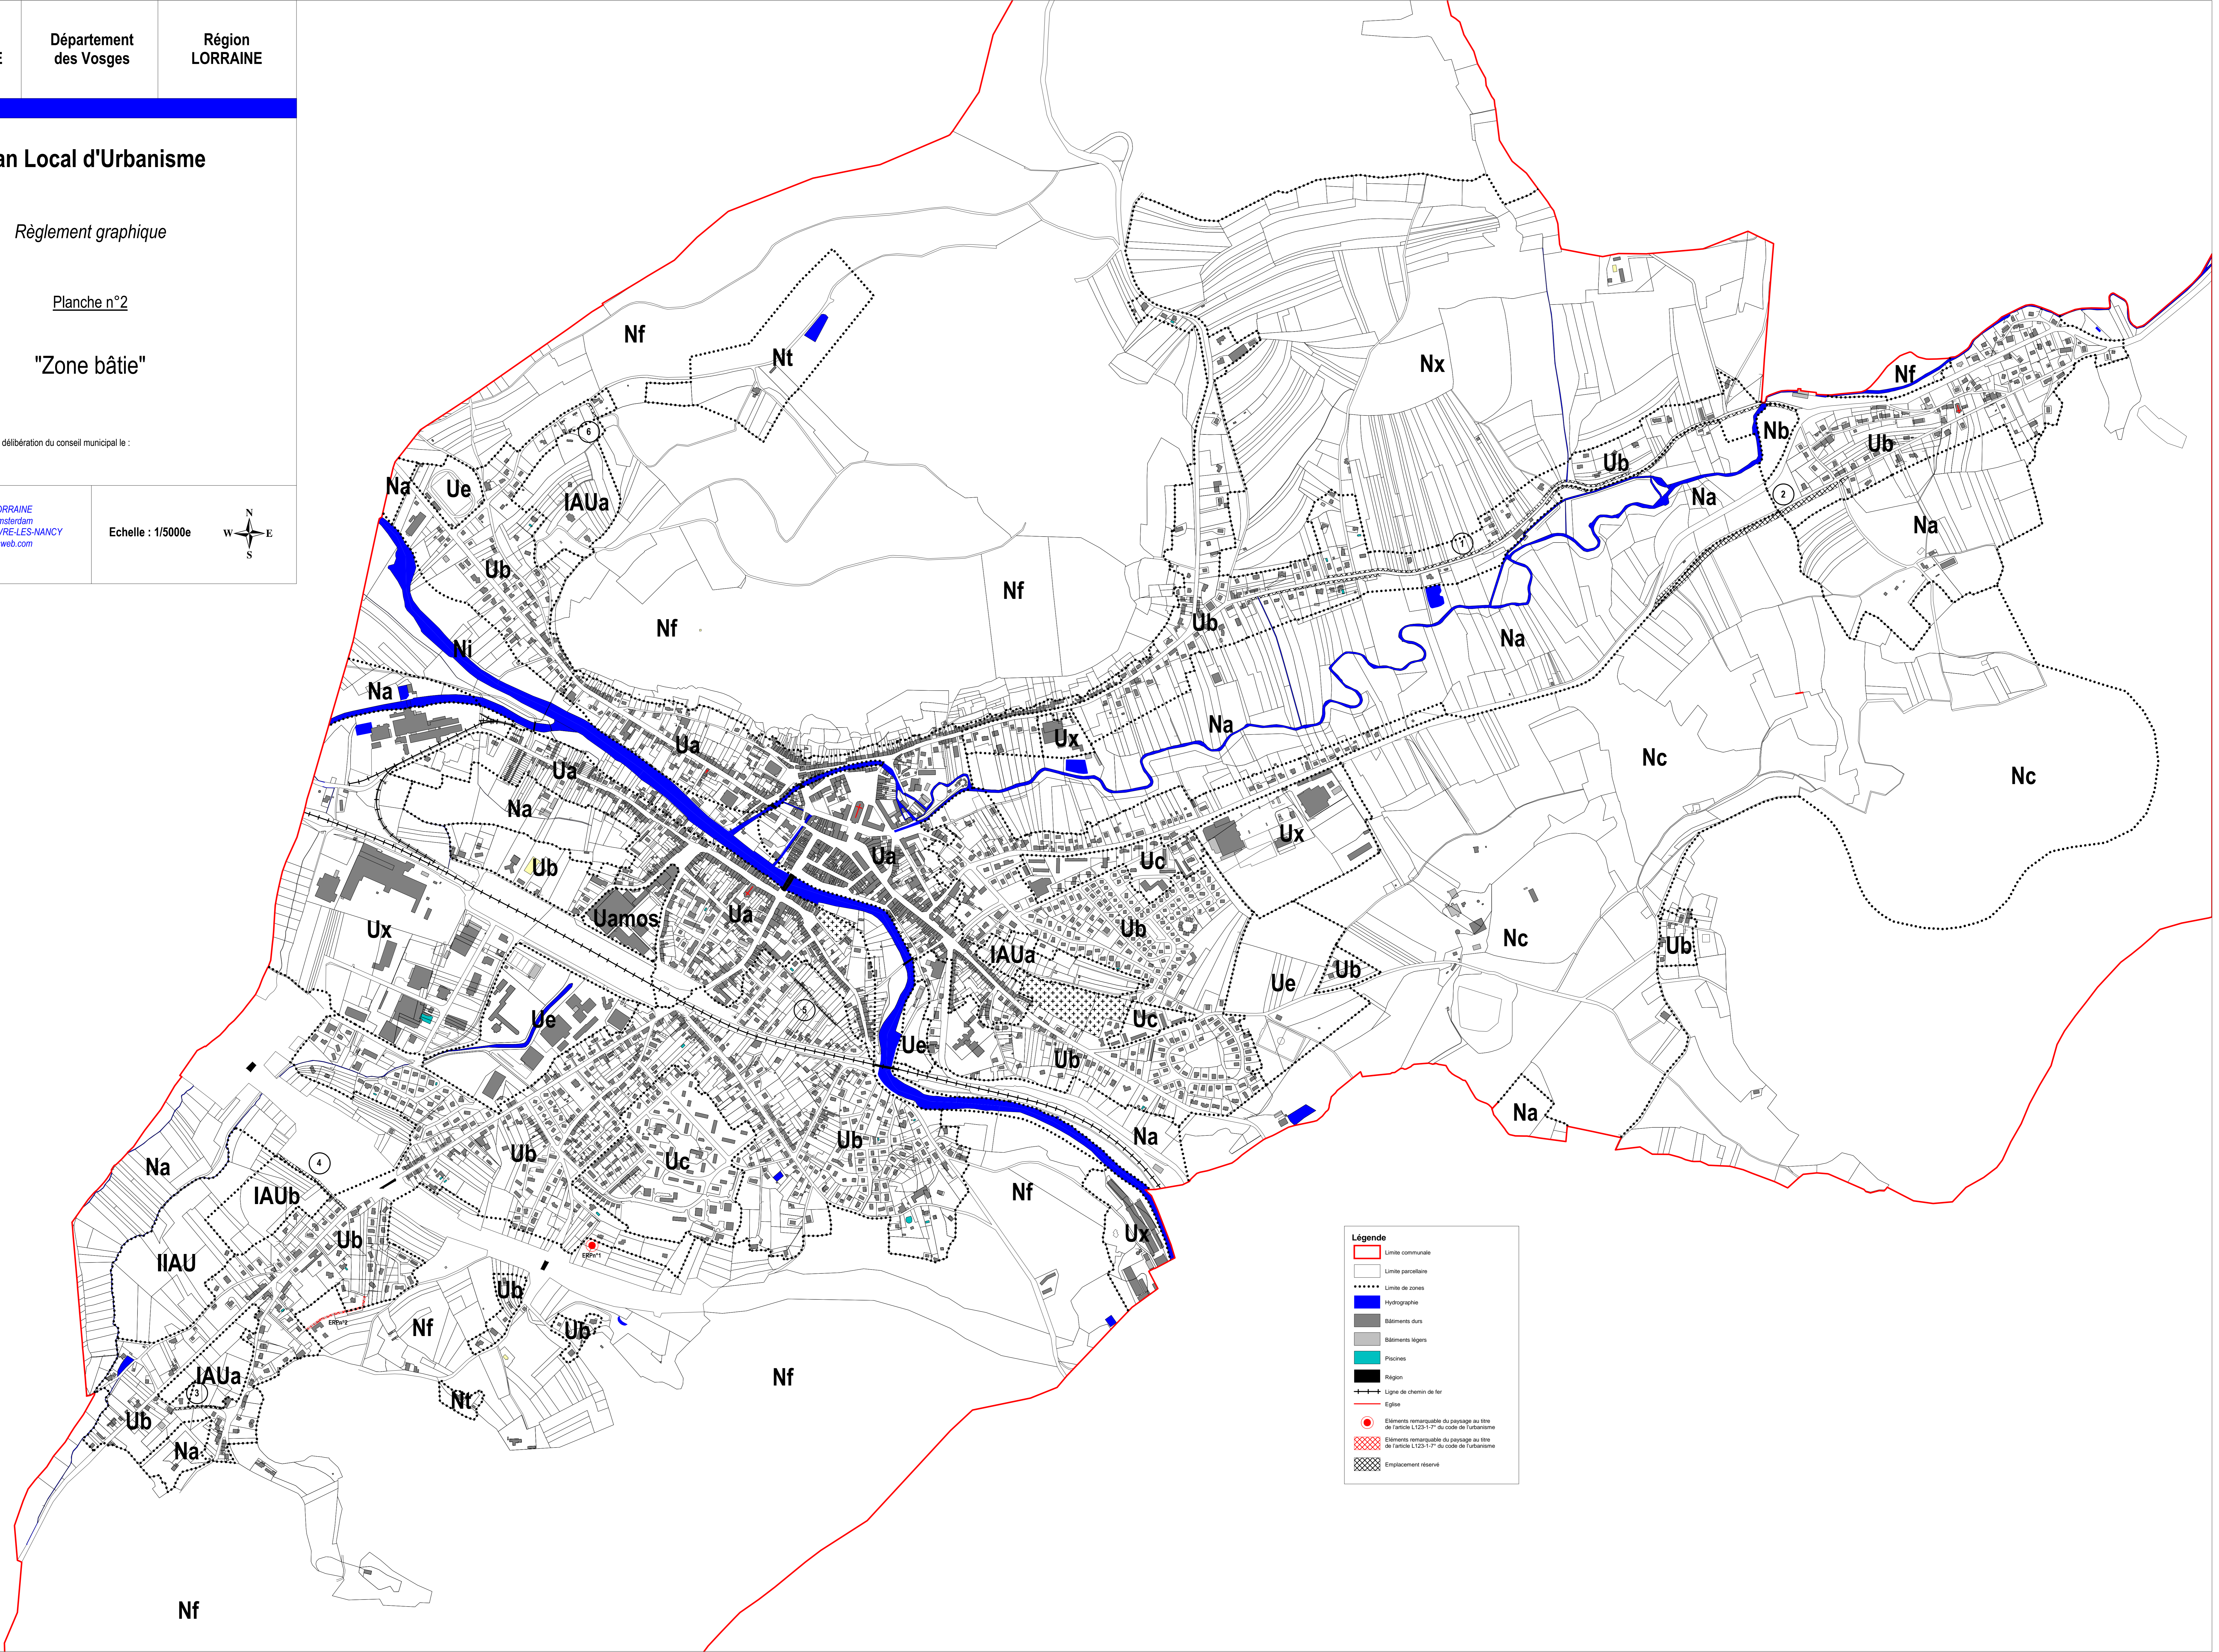

Plan Local d'Urbanisme

Règlement graphique

Planche n°2

"Zone bâtie"

Document approuvé par délibération du conseil municipal le :

TOPOS LORRAINE
11 rue d'Amsterdam
54 500 VANDOEUVRE-LES-NANCY
www.toposweb.com

Echelle : 1/5000e

Légende

- Limite communale
- Limite parcellaire
- Limite de zones
- Hydrographie
- Bâtiments durs
- Bâtiments légers
- Piscines
- Région
- Ligne de chemin de fer
- Eglise
- Éléments remarquables du paysage au titre de l'article L123-1-7° du code de l'urbanisme
- Éléments remarquables du paysage au titre de l'article L123-1-7° du code de l'urbanisme
- Emplacement réservé